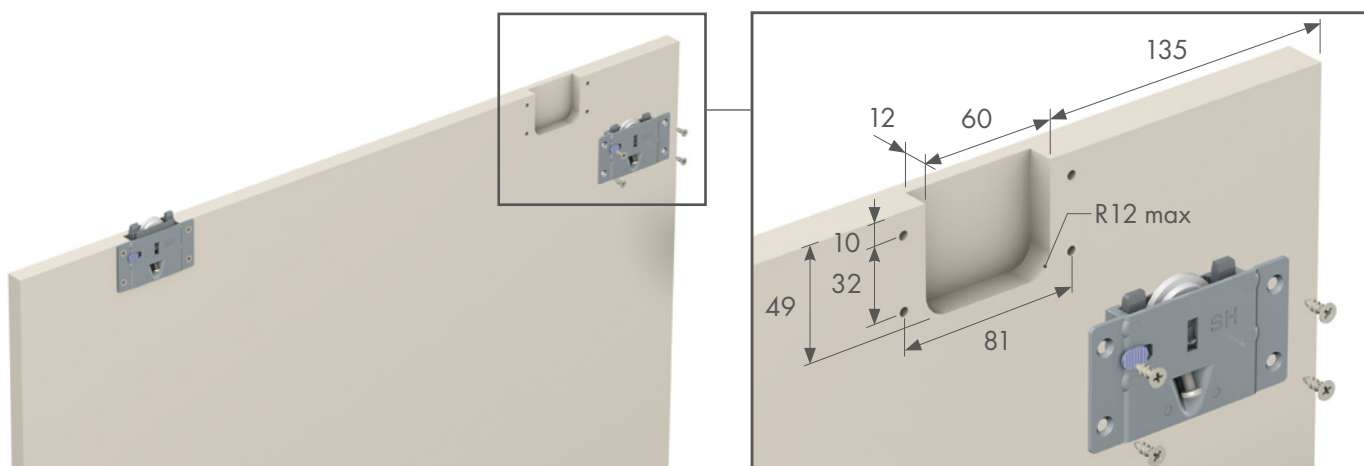

LAVORAZIONE DELL'ANTA / Door workings

COMPONENTI / Parts list

000K359----0

Kit per un'anta con soft-closing
Kit for one door with soft-closing device

4 carrelli / rollers
2 ammortizzatori / soft-closing devices
4 tappi per profilo / end plugs for rail
16 viti di fissaggio / fixing screws
1 chiave / allen key