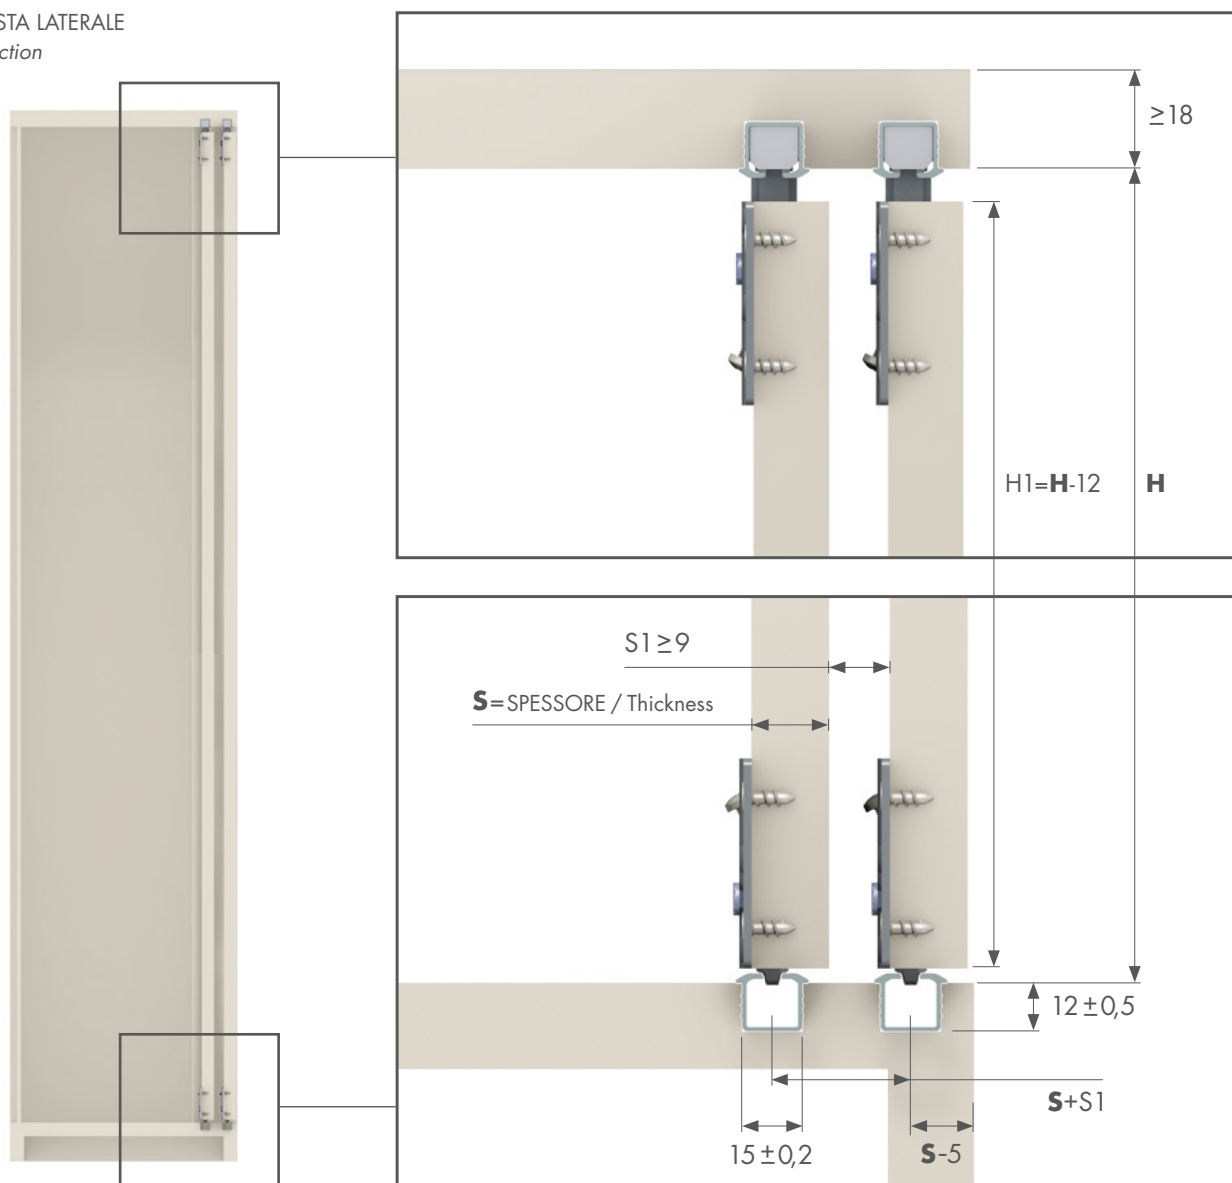

Gli ammortizzatori montati nei binari non richiedono nessuna lavorazione sulle ante e sulla struttura del mobile lasciando libero lo spazio all'interno dell'armadio.

Il binario a incasso è utilizzabile con pannelli dello spessore minimo di 18mm.

I Carrelli sono dotati di molle anti-scarrucolamento e di un dispositivo di sgancio/rilascio della ruota per un montaggio e smontaggio rapido e sicuro dell'anta.

Portata: 40kg/anta. Regolazione verticale dell'anta 6 mm.

Dampers mounted inside the rails do not require any working on the doors and on the cabinet, leaving free all the space inside the wardrobe.

The small-size built-in rail can be used with standard panels of 18mm minimum thickness.

Rollers are equipped with anti-derailment springs and with a locking/release device for a safe and easy mounting and dismantling of the door.

Loading capacity: 40kg/door. Vertical adjustment 6 mm.