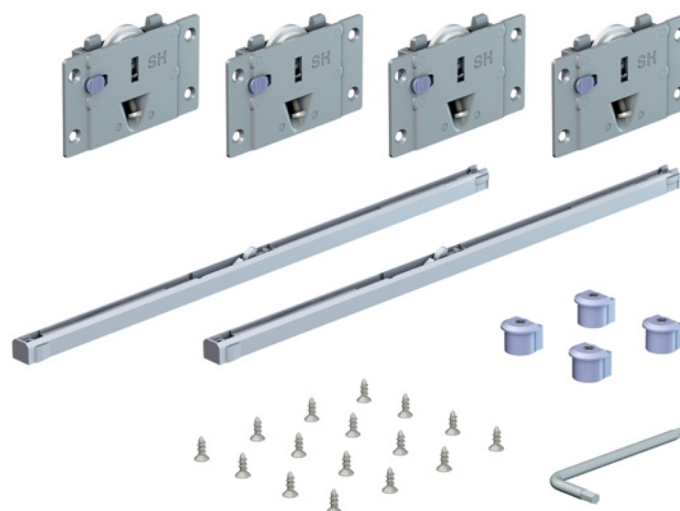

LAVORAZIONE DELL'ANTA / Door workings

COMPONENTI / Parts list

000K359----0

Kit per un'anta con soft-closing
Kit for one door with soft-closing device

4 carrelli / rollers
2 ammortizzatori / soft-closing devices
4 tappi per profilo / end plugs for rail
16 viti di fissaggio / fixing screws
1 chiave / allen key

000K360----0

Kit per un'anta senza soft-closing
Kit for one door without soft-closing device

4 carrelli / rollers
4 tappi per profilo / end plugs for rail
16 viti di fissaggio / fixing screws
1 chiave / allen key

011092.51

Binario, finitura anodizzato naturale / Sliding rail, natural anodized finishing

011092.00

Binario, finitura grezzo / Sliding rail, rough finishing