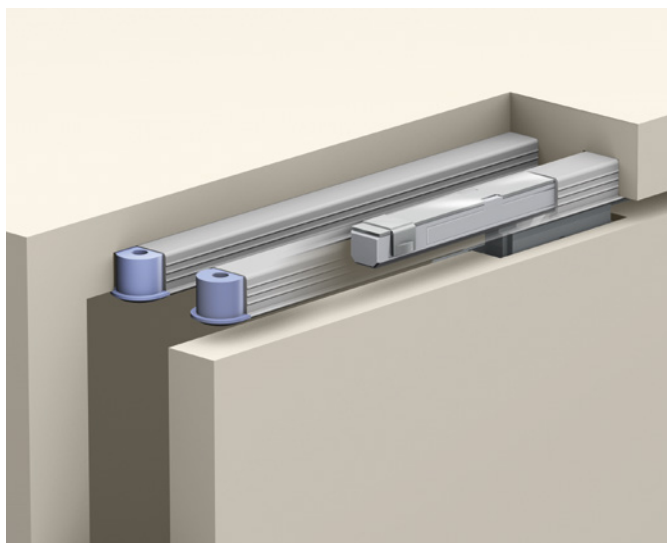

## SISTEMA SCORREVOLE PER ANTE INTERNE / Sliding system for internal doors

Gli ammortizzatori montati nei binari non richiedono nessuna lavorazione sulle ante e sulla struttura del mobile lasciando libero lo spazio all'interno dell'armadio.

Il binario a incasso è utilizzabile con pannelli dello spessore minimo di 18mm.

I Carrelli sono dotati di molle anti-scarrucolamento e di un dispositivo di sgancio/rilascio della ruota per un montaggio e smontaggio rapido e sicuro dell'anta.

Portata: 40kg/anta. Regolazione verticale dell'anta 6 mm.

*Dampers mounted inside the rails do not require any working on the doors and on the cabinet, leaving free all the space inside the wardrobe.*

*The small-size built-in rail can be used with standard panels of 18mm minimum thickness.*