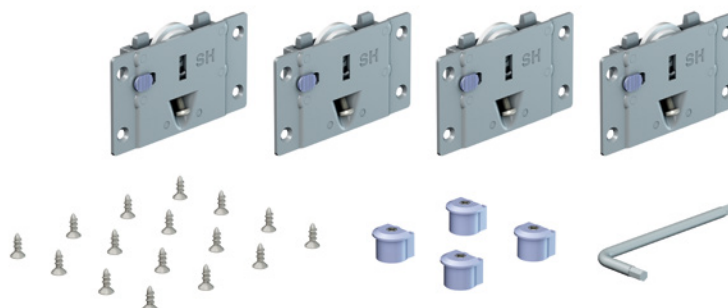

000K360----0

Kit per un'anta senza soft-closing
Kit for one door without soft-closing device

4 carrelli / rollers
4 tappi per profilo / end plugs for rail
16 viti di fissaggio / fixing screws
1 chiave / allen key