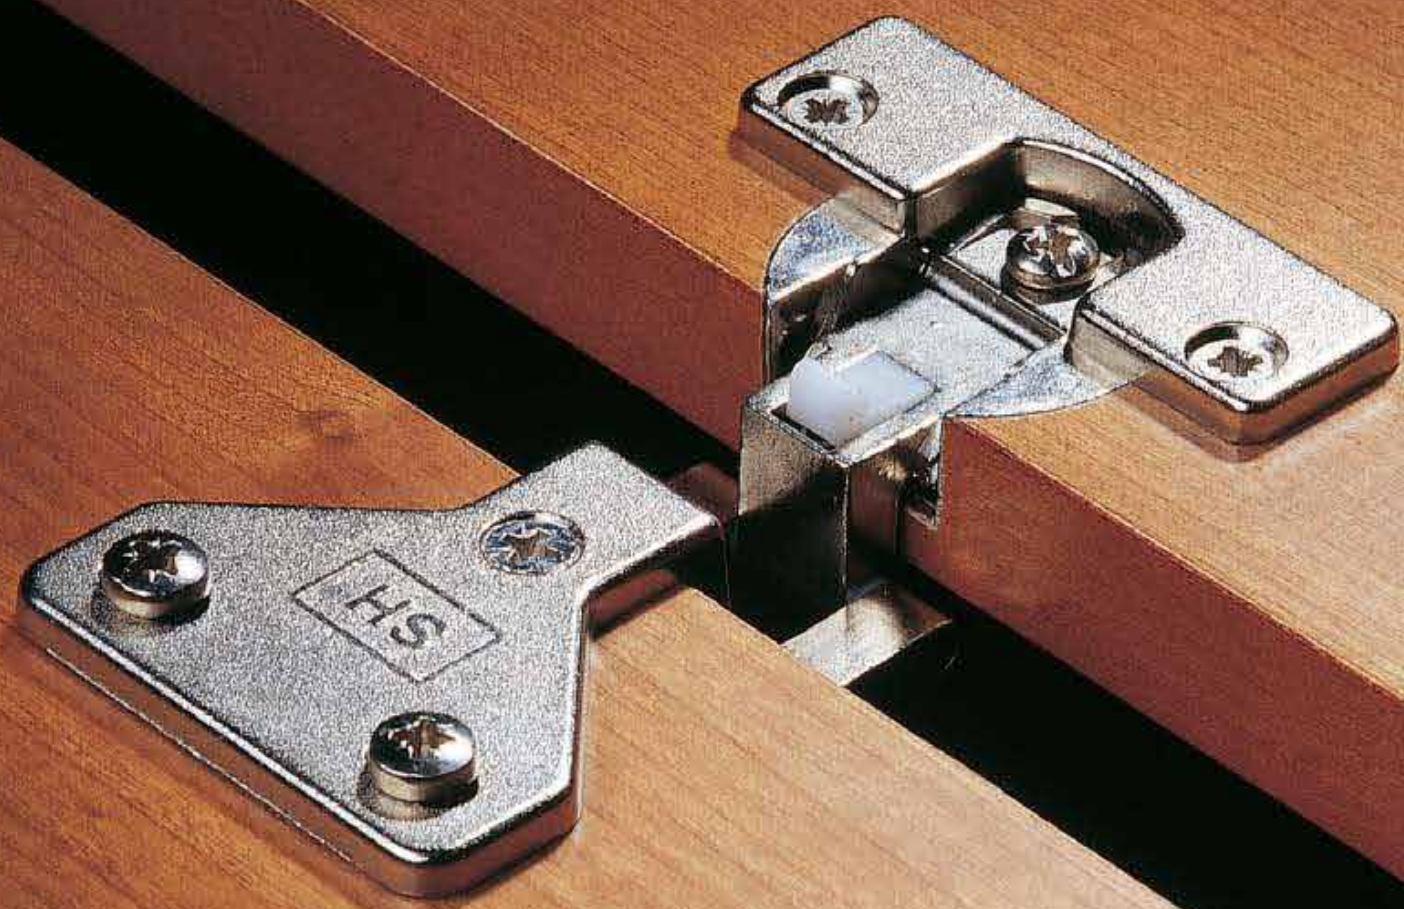

SERIE 700

SH System Holz