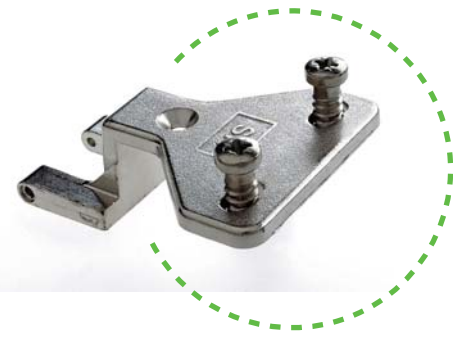

SERIE 700

SH System Holz

Gruppo Pozzi

SERIE 700

0 SORMONTO 10 mm 10 mm OVERLAY

1 SORMONTO 13 mm 13 mm OVERLAY

- 2500 fino a 20 Kg.
- 2000 fino a 16 Kg.
- 1600 fino a 13 Kg.
- 900 fino a 7 Kg.
- 600

/R0

/E

/R5

/R10

3 FISSAGGIO A VITE
SCREW-ON FIXING

INT.	A	L
48	6	62
45	9.5	62
52	5.5	66

3/2 FISSAGGIO A PRESSIONE
KNOCK-IN FIXING

INT.	A	DIAM.	L
48	6	10	62
45	9.5	8	62
52	5.5	10	66

3 PER ANTE VETRO
FOR GLASS DOORS