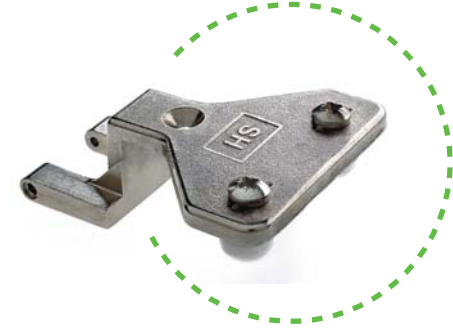

SERIE 700

SH System Holz

Gruppo Pozzi

SERIE 700

0 SORMONTO 10 mm 10 mm OVERLAY

1 SORMONTO 13 mm 13 mm OVERLAY

- 2500 fino a 20 Kg.
- 2000 fino a 16 Kg.
- 1600 fino a 13 Kg.
- 900 fino a 7 Kg.
- 600

/R0

/E

/R5

/R10

3 FISSAGGIO A VITE
SCREW-ON FIXING

INT.	A	L
48	6	62
45	9.5	62
52	5.5	66

3/2 FISSAGGIO A PRESSIONE
KNOCK-IN FIXING

INT.	A	DIAM.	L
48	6	10	62
45	9.5	8	62
52	5.5	10	66

3 PER ANTE VETRO
FOR GLASS DOORS