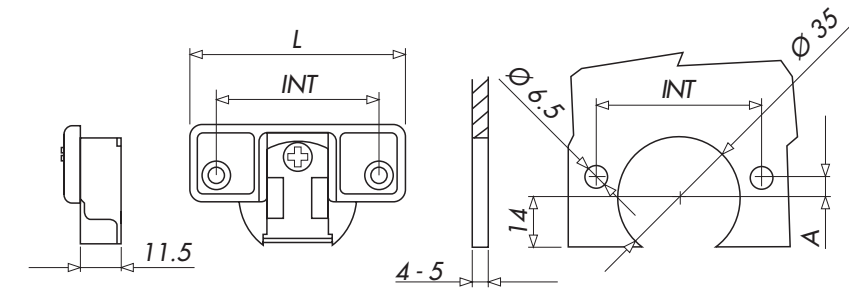

/E

/R5

/R10

3 FISSAGGIO A VITE
SCREW-ON FIXING

INT.	A	L
48	6	62
45	9.5	62
52	5.5	66

3/2 FISSAGGIO A PRESSIONE
KNOCK-IN FIXING

INT.	A	DIAM.	L
48	6	10	62
45	9.5	8	62
52	5.5	10	66

3 PER ANTE VETRO
FOR GLASS DOORS