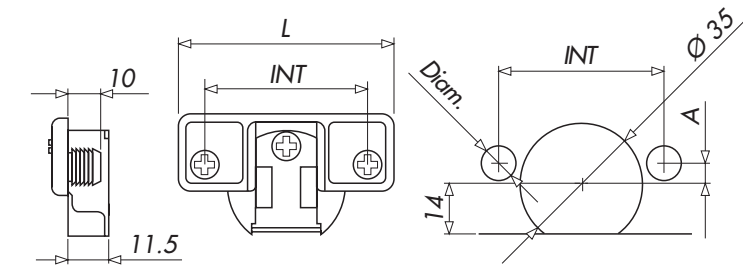

/E

/R5

/R10

3 FISSAGGIO A VITE
SCREW-ON FIXING

INT.	A	L
48	6	62
45	9.5	62
52	5.5	66

3/2 FISSAGGIO A PRESSIONE
KNOCK-IN FIXING

INT.	A	DIAM.	L
48	6	10	62
45	9.5	8	62
52	5.5	10	66

3 PER ANTE VETRO
FOR GLASS DOORS