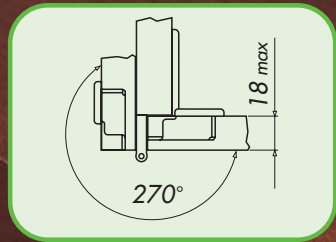

SERIE 700

SH System Holz

Gruppo Pozzi

SERIE 700

0 SORMONTO 10 mm 10 mm OVERLAY

1 SORMONTO 13 mm 13 mm OVERLAY

- 2500 fino a 20 Kg.
- 2000 fino a 16 Kg.
- 1600 fino a 13 Kg.
- 900 fino a 7 Kg.
- 600

/R0

/E

/R5

/R10

3 FISSAGGIO A VITE
SCREW-ON FIXING

INT.	A	L
48	6	62
45	9.5	62
52	5.5	66

3/2 FISSAGGIO A PRESSIONE
KNOCK-IN FIXING

INT.	A	DIAM.	L
48	6	10	62
45	9.5	8	62
52	5.5	10	66

3 PER ANTE VETRO
FOR GLASS DOORS