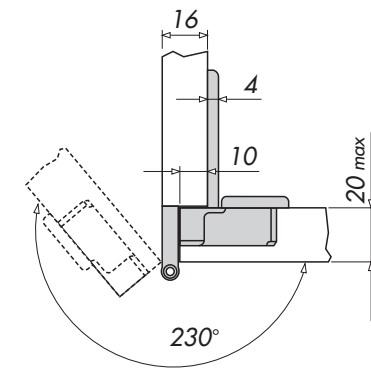

SERIE 700

SH System Holz

Gruppo Pozzi

SERIE 700

0 SORMONTO 10 mm 10 mm OVERLAY

1 SORMONTO 13 mm 13 mm OVERLAY

- 2500 fino a 20 Kg.
- 2000 fino a 16 Kg.
- 1600 fino a 13 Kg.
- 900 fino a 7 Kg.
- 600

/R0

/E

/R5

/R10

3 FISSAGGIO A VITE
SCREW-ON FIXING

INT.	A	L
48	6	62
45	9.5	62
52	5.5	66

3/2 FISSAGGIO A PRESSIONE
KNOCK-IN FIXING

INT.	A	DIAM.	L
48	6	10	62
45	9.5	8	62
52	5.5	10	66

3 PER ANTE VETRO
FOR GLASS DOORS

INT.	A	L
48	6	62

SERIE 700

0		Nichel	73001S/R0	73001S/E	73001S/R10	73001S/R5
		Pz./Kg	200/14	200/14.7	200/14	200/14
1		Nichel	73101S/R0	73101S/E	73101S/R10	73101S/R5
		Pz./Kg	200/14	200/14.7	200/14	200/14

CODICI **GABBIE**

CUPS ITEM NUMBERS

3		3/2			
C70348-1	C70345-1	C70352-1	C70348-1/2	C70345-1/2	C70352-1/2
Pz./Kg 200/7.5	Pz./Kg 200/7.5	Pz./Kg 200/7.8	Pz./Kg 200/8	Pz./Kg 200/8	Pz./Kg 200/8.3
<ul style="list-style-type: none"> • Piastre per ante vetro completa di guarnizioni e viti cod. art.: 43PR1S • Cover cap for glass doors complete with gaskets and screws item number: 43PR1S <p> Pz. 400/17.8</p>					