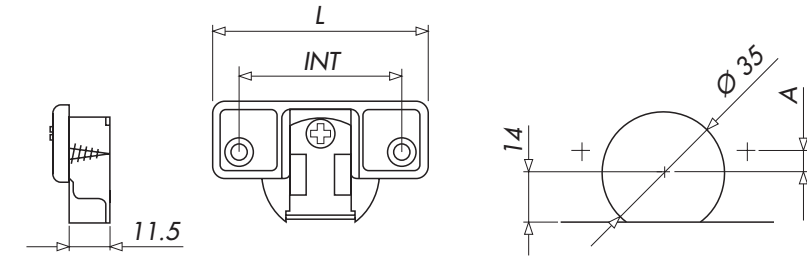

/E

/R5

/R10

3 FISSAGGIO A VITE
SCREW-ON FIXING

INT.	A	L
48	6	62
45	9.5	62
52	5.5	66

3/2 FISSAGGIO A PRESSIONE
KNOCK-IN FIXING

INT.	A	DIAM.	L
48	6	10	62
45	9.5	8	62
52	5.5	10	66

3 PER ANTE VETRO
FOR GLASS DOORS