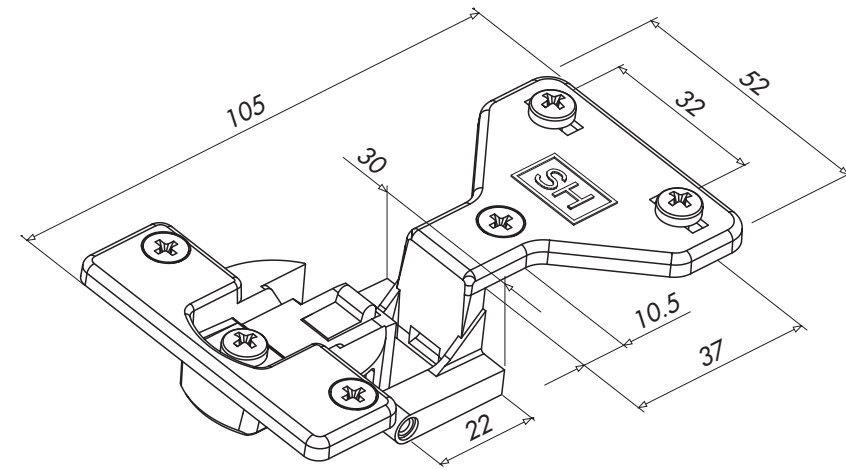

SERIE 700

SH System Holz

Gruppo Pozzi

SERIE 700

0 SORMONTO 10 mm 10 mm OVERLAY

1 SORMONTO 13 mm 13 mm OVERLAY

- 2500 fino a 20 Kg.
- 2000 fino a 16 Kg.
- 1600 fino a 13 Kg.
- 900 fino a 7 Kg.
- 600

/R0

/E

/R5

/R10

3 FISSAGGIO A VITE
SCREW-ON FIXING

INT.	A	L
48	6	62
45	9.5	62
52	5.5	66

3/2 FISSAGGIO A PRESSIONE
KNOCK-IN FIXING

INT.	A	DIAM.	L
48	6	10	62
45	9.5	8	62
52	5.5	10	66

3 PER ANTE VETRO
FOR GLASS DOORS