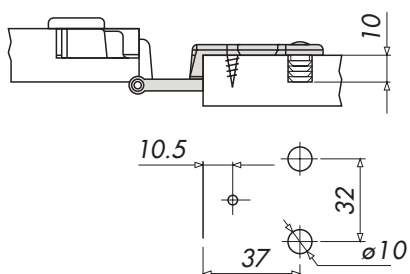

SERIE 700

SH System Holz

Gruppo Pozzi

SERIE 700

0 SORMONTO 10 mm 10 mm OVERLAY

1 SORMONTO 13 mm 13 mm OVERLAY

- 2500 fino a 20 Kg.
- 2000 fino a 16 Kg.
- 1600 fino a 13 Kg.
- 900 fino a 7 Kg.
- 600

/R0

/E

/R5

/R10

3 FISSAGGIO A VITE
SCREW-ON FIXING

INT.	A	L
48	6	62
45	9.5	62
52	5.5	66

3/2 FISSAGGIO A PRESSIONE
KNOCK-IN FIXING

INT.	A	DIAM.	L
48	6	10	62
45	9.5	8	62
52	5.5	10	66

3 PER ANTE VETRO
FOR GLASS DOORS

INT.	A	L
48	6	62

SERIE 700

0		Nichel	73001S/R0	73001S/E	73001S/R10	73001S/R5
		Pz./Kg	200/14	200/14.7	200/14	200/14
1		Nichel	73101S/R0	73101S/E	73101S/R10	73101S/R5
		Pz./Kg	200/14	200/14.7	200/14	200/14