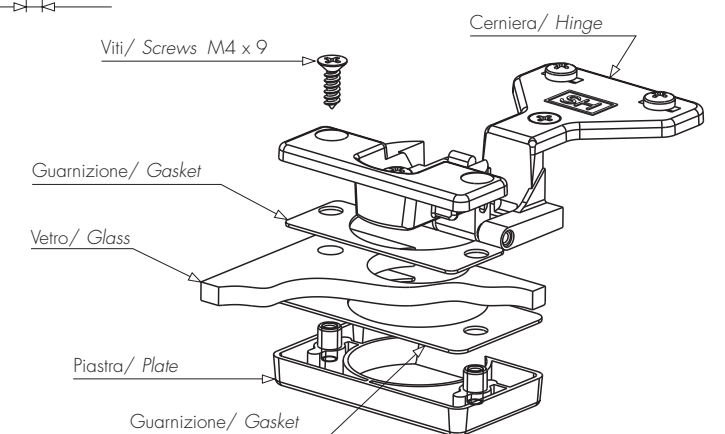

INT.	A	L
48	6	62