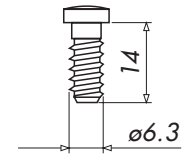

SERIE 700

SH System Holz

Gruppo Pozzi

SERIE 700

0 SORMONTO 10 mm 10 mm OVERLAY

1 SORMONTO 13 mm 13 mm OVERLAY

- 2500 fino a 20 Kg.
- 2000 fino a 16 Kg.
- 1600 fino a 13 Kg.
- 900 fino a 7 Kg.
- 600

/R0

/E

/R5

/R10

3 FISSAGGIO A VITE
SCREW-ON FIXING

INT.	A	L
48	6	62
45	9.5	62
52	5.5	66

3/2 FISSAGGIO A PRESSIONE
KNOCK-IN FIXING

INT.	A	DIAM.	L
48	6	10	62
45	9.5	8	62
52	5.5	10	66

3 PER ANTE VETRO
FOR GLASS DOORS

INT.	A	L
48	6	62

SERIE 700

0		Nichel	73001S/R0	73001S/E	73001S/R10	73001S/R5
		Pz./Kg	200/14	200/14.7	200/14	200/14
1		Nichel	73101S/R0	73101S/E	73101S/R10	73101S/R5
		Pz./Kg	200/14	200/14.7	200/14	200/14

CODICI **GABBIE**

CUPS ITEM NUMBERS

3		3/2			
C70348-1	C70345-1	C70352-1	C70348-1/2	C70345-1/2	C70352-1/2
Pz./Kg 200/7.5	Pz./Kg 200/7.5	Pz./Kg 200/7.8	Pz./Kg 200/8	Pz./Kg 200/8	Pz./Kg 200/8.3
<ul style="list-style-type: none"> • Piastre per ante vetro completa di guarnizioni e viti cod. art.: 43PR1S • Cover cap for glass doors complete with gaskets and screws item number: 43PR1S <p> Pz. 400/17.8</p>					