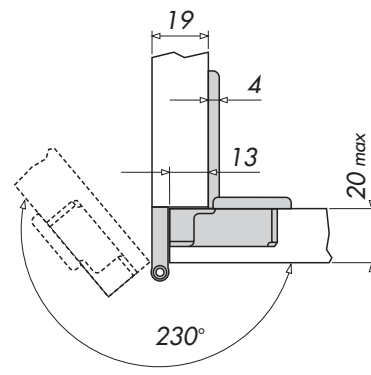

SERIE 700

SH System Holz

Gruppo Pozzi

SERIE 700

0 SORMONTO 10 mm 10 mm OVERLAY

1 SORMONTO 13 mm 13 mm OVERLAY

- 2500 fino a 20 Kg.
- 2000 fino a 16 Kg.
- 1600 fino a 13 Kg.
- 900 fino a 7 Kg.
- 600

/R0

/E

/R5

/R10

3 FISSAGGIO A VITE
SCREW-ON FIXING

INT.	A	L
48	6	62
45	9.5	62
52	5.5	66

3/2 FISSAGGIO A PRESSIONE
KNOCK-IN FIXING

INT.	A	DIAM.	L
48	6	10	62
45	9.5	8	62
52	5.5	10	66

3 PER ANTE VETRO
FOR GLASS DOORS

INT.	A	L
48	6	62

SERIE 700

0		Nichel	73001S/R0	73001S/E	73001S/R10	73001S/R5
		Pz./Kg	200/14	200/14.7	200/14	200/14
1		Nichel	73101S/R0	73101S/E	73101S/R10	73101S/R5
		Pz./Kg	200/14	200/14.7	200/14	200/14

CODICI **GABBIE**

CUPS ITEM NUMBERS

3		3/2			
C70348-1	C70345-1	C70352-1	C70348-1/2	C70345-1/2	C70352-1/2
Pz./Kg 200/7.5	Pz./Kg 200/7.5	Pz./Kg 200/7.8	Pz./Kg 200/8	Pz./Kg 200/8	Pz./Kg 200/8.3
<ul style="list-style-type: none"> • Piastre per ante vetro completa di guarnizioni e viti cod. art.: 43PR1S • Cover cap for glass doors complete with gaskets and screws item number: 43PR1S <p> Pz. 400/17.8</p>					