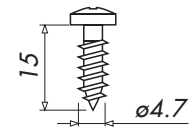

SERIE 700

SH System Holz

Gruppo Pozzi

SERIE 700

0 SORMONTO 10 mm 10 mm OVERLAY

1 SORMONTO 13 mm 13 mm OVERLAY

- 2500 fino a 20 Kg.
- 2000 fino a 16 Kg.
- 1600 fino a 13 Kg.
- 900 fino a 7 Kg.
- 600

/R0

/E

/R5

/R10

3 FISSAGGIO A VITE
SCREW-ON FIXING

INT.	A	L
48	6	62
45	9.5	62
52	5.5	66

3/2 FISSAGGIO A PRESSIONE
KNOCK-IN FIXING

INT.	A	DIAM.	L
48	6	10	62
45	9.5	8	62
52	5.5	10	66

3 PER ANTE VETRO
FOR GLASS DOORS