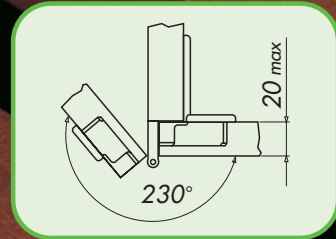

SERIE 700

SH System Holz

Gruppo Pozzi

SERIE 700

0 SORMONTO 10 mm 10 mm OVERLAY

1 SORMONTO 13 mm 13 mm OVERLAY

- 2500 fino a 20 Kg.
- 2000 fino a 16 Kg.
- 1600 fino a 13 Kg.
- 900 fino a 7 Kg.
- 600

/R0

/E

/R5

/R10

3 FISSAGGIO A VITE
SCREW-ON FIXING

INT.	A	L
48	6	62
45	9.5	62
52	5.5	66

3/2 FISSAGGIO A PRESSIONE
KNOCK-IN FIXING

INT.	A	DIAM.	L
48	6	10	62
45	9.5	8	62
52	5.5	10	66

3 PER ANTE VETRO
FOR GLASS DOORS