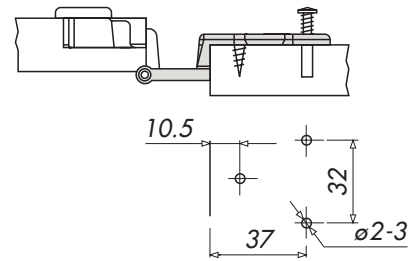

SERIE 700

SH System Holz

Gruppo Pozzi

SERIE 700

0 SORMONTO 10 mm 10 mm OVERLAY

1 SORMONTO 13 mm 13 mm OVERLAY

- 2500 fino a 20 Kg.
- 2000 fino a 16 Kg.
- 1600 fino a 13 Kg.
- 900 fino a 7 Kg.
- 600

/R0

/E

/R5

/R10

3 FISSAGGIO A VITE
SCREW-ON FIXING

INT.	A	L
48	6	62
45	9.5	62
52	5.5	66

3/2 FISSAGGIO A PRESSIONE
KNOCK-IN FIXING

INT.	A	DIAM.	L
48	6	10	62
45	9.5	8	62
52	5.5	10	66

3 PER ANTE VETRO
FOR GLASS DOORS

INT.	A	L
48	6	62

SERIE 700

0		Nichel	73001S/R0	73001S/E	73001S/R10	73001S/R5
		Pz./Kg	200/14	200/14.7	200/14	200/14
1		Nichel	73101S/R0	73101S/E	73101S/R10	73101S/R5
		Pz./Kg	200/14	200/14.7	200/14	200/14