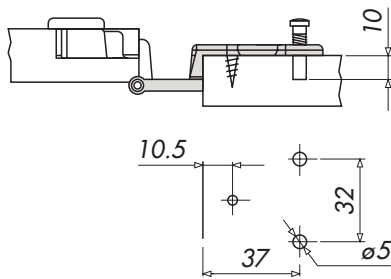

SERIE 700

SH System Holz

Gruppo Pozzi

SERIE 700

0 SORMONTO 10 mm 10 mm OVERLAY

1 SORMONTO 13 mm 13 mm OVERLAY

- 2500 fino a 20 Kg.
- 2000 fino a 16 Kg.
- 1600 fino a 13 Kg.
- 900 fino a 7 Kg.
- 600

/R0

/E

/R5

/R10

3 FISSAGGIO A VITE
SCREW-ON FIXING

INT.	A	L
48	6	62
45	9.5	62
52	5.5	66

3/2 FISSAGGIO A PRESSIONE
KNOCK-IN FIXING

INT.	A	DIAM.	L
48	6	10	62
45	9.5	8	62
52	5.5	10	66

3 PER ANTE VETRO
FOR GLASS DOORS

INT.	A	L
48	6	62

SERIE 700

0		Nichel	73001S/R0	73001S/E	73001S/R10	73001S/R5
		Pz./Kg	200/14	200/14.7	200/14	200/14
1		Nichel	73101S/R0	73101S/E	73101S/R10	73101S/R5
		Pz./Kg	200/14	200/14.7	200/14	200/14