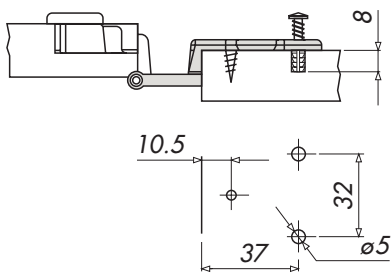

SERIE 700

SH System Holz

Gruppo Pozzi

SERIE 700

0 SORMONTO 10 mm 10 mm OVERLAY

1 SORMONTO 13 mm 13 mm OVERLAY

- 2500 fino a 20 Kg.
- 2000 fino a 16 Kg.
- 1600 fino a 13 Kg.
- 900 fino a 7 Kg.
- 600

/R0

/E

/R5

/R10

3 FISSAGGIO A VITE
SCREW-ON FIXING

INT.	A	L
48	6	62
45	9.5	62
52	5.5	66

3/2 FISSAGGIO A PRESSIONE
KNOCK-IN FIXING

INT.	A	DIAM.	L
48	6	10	62
45	9.5	8	62
52	5.5	10	66

3 PER ANTE VETRO
FOR GLASS DOORS

INT.	A	L
48	6	62

SERIE 700

0		Nichel	73001S/R0	73001S/E	73001S/R10	73001S/R5
		Pz./Kg	200/14	200/14.7	200/14	200/14
1		Nichel	73101S/R0	73101S/E	73101S/R10	73101S/R5
		Pz./Kg	200/14	200/14.7	200/14	200/14