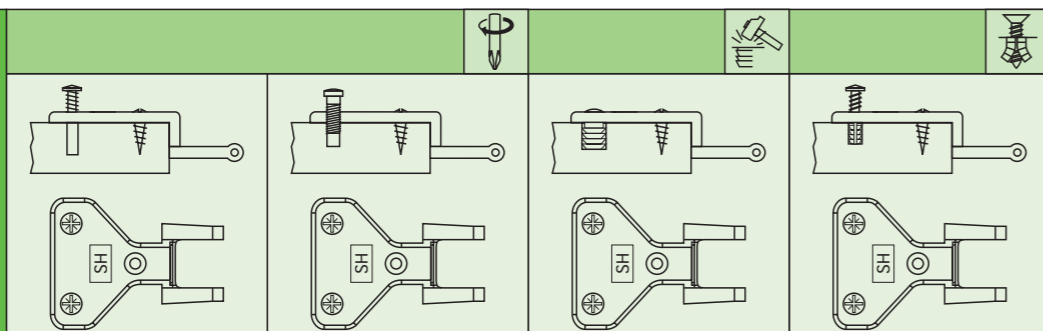

/E

/R5

/R10

3 FISSAGGIO A VITE
SCREW-ON FIXING

INT.	A	L
48	6	62
45	9.5	62
52	5.5	66

3/2 FISSAGGIO A PRESSIONE
KNOCK-IN FIXING

INT.	A	DIAM.	L
48	6	10	62
45	9.5	8	62
52	5.5	10	66

3 PER ANTE VETRO
FOR GLASS DOORS

INT.	A	L
48	6	62

SERIE 700

0		Nichel	73001S/R0	73001S/E	73001S/R10	73001S/R5
		Pz./Kg	200/14	200/14.7	200/14	200/14
1		Nichel	73101S/R0	73101S/E	73101S/R10	73101S/R5
		Pz./Kg	200/14	200/14.7	200/14	200/14