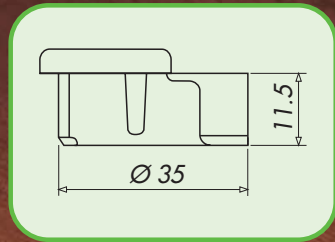

SERIE 700

SH System Holz

Gruppo Pozzi

SERIE 700

0 SORMONTO 10 mm 10 mm OVERLAY

1 SORMONTO 13 mm 13 mm OVERLAY

- 2500 fino a 20 Kg.
- 2000 fino a 16 Kg.
- 1600 fino a 13 Kg.
- 900 fino a 7 Kg.
- 600

/R0

/E

/R5

/R10

3 FISSAGGIO A VITE
SCREW-ON FIXING

INT.	A	L
48	6	62
45	9.5	62
52	5.5	66

3/2 FISSAGGIO A PRESSIONE
KNOCK-IN FIXING

INT.	A	DIAM.	L
48	6	10	62
45	9.5	8	62
52	5.5	10	66

3 PER ANTE VETRO
FOR GLASS DOORS

CODICI **GABBIE**

CUPS ITEM NUMBERS

3		3/2			
C70348-1	C70345-1	C70352-1	C70348-1/2	C70345-1/2	C70352-1/2
Pz./Kg 200/7.5	Pz./Kg 200/7.5	Pz./Kg 200/7.8	Pz./Kg 200/8	Pz./Kg 200/8	Pz./Kg 200/8.3
<ul style="list-style-type: none"> • Piastre per ante vetro completa di guarnizioni e viti cod. art.: 43PR1S • Cover cap for glass doors complete with gaskets and screws item number: 43PR1S <p> Pz. 400/17.8</p>					