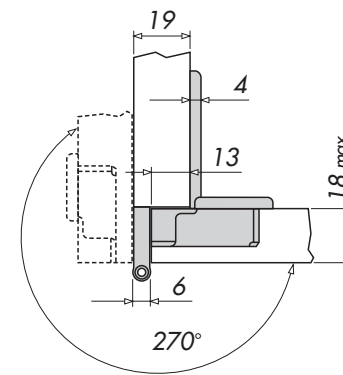

SERIE 700

SH System Holz

Gruppo Pozzi

SERIE 700

0 SORMONTO 10 mm 10 mm OVERLAY

1 SORMONTO 13 mm 13 mm OVERLAY

- 2500 fino a 20 Kg.
- 2000 fino a 16 Kg.
- 1600 fino a 13 Kg.
- 900 fino a 7 Kg.
- 600

/R0

/E

/R5

/R10

3 FISSAGGIO A VITE
SCREW-ON FIXING

INT.	A	L
48	6	62
45	9.5	62
52	5.5	66

3/2 FISSAGGIO A PRESSIONE
KNOCK-IN FIXING

INT.	A	DIAM.	L
48	6	10	62
45	9.5	8	62
52	5.5	10	66

3 PER ANTE VETRO
FOR GLASS DOORS

INT.	A	L
48	6	62

SERIE 700

0		Nichel	73001S/R0	73001S/E	73001S/R10	73001S/R5
		Pz./Kg	200/14	200/14.7	200/14	200/14
1		Nichel	73101S/R0	73101S/E	73101S/R10	73101S/R5
		Pz./Kg	200/14	200/14.7	200/14	200/14

CODICI **GABBIE**

CUPS ITEM NUMBERS

3		3/2			
C70348-1	C70345-1	C70352-1	C70348-1/2	C70345-1/2	C70352-1/2
Pz./Kg 200/7.5	Pz./Kg 200/7.5	Pz./Kg 200/7.8	Pz./Kg 200/8	Pz./Kg 200/8	Pz./Kg 200/8.3
<ul style="list-style-type: none"> • Piastre per ante vetro completa di guarnizioni e viti cod. art.: 43PR1S • Cover cap for glass doors complete with gaskets and screws item number: 43PR1S <p> Pz. 400/17.8</p>					