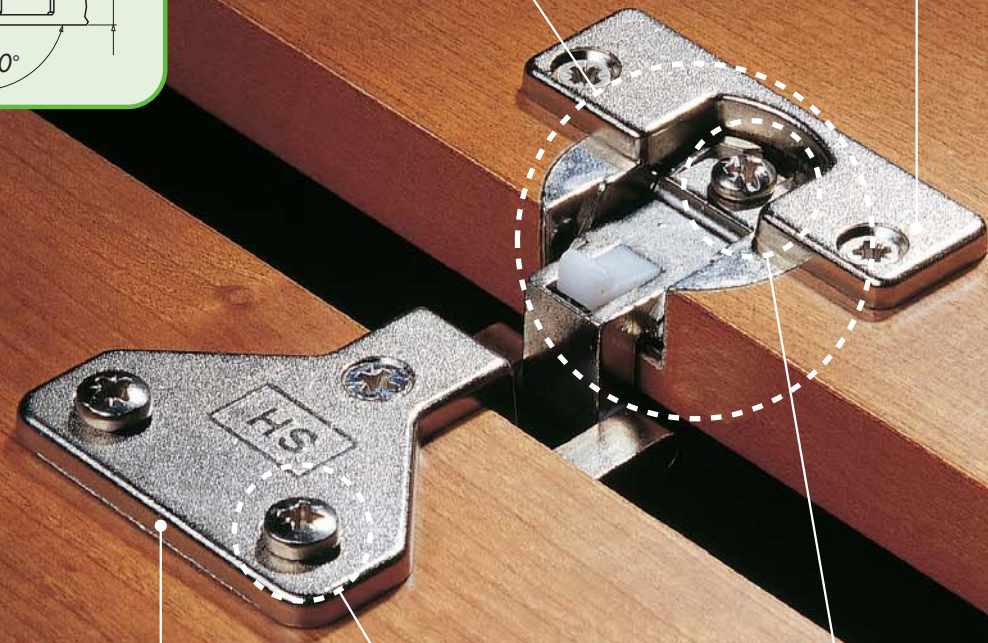

SERIE 700

0 SORMONTO 10 mm 10 mm OVERLAY

1 SORMONTO 13 mm 13 mm OVERLAY

- 2500 fino a 20 Kg.
- 2000 fino a 16 Kg.
- 1600 fino a 13 Kg.
- 900 fino a 7 Kg.
- 600