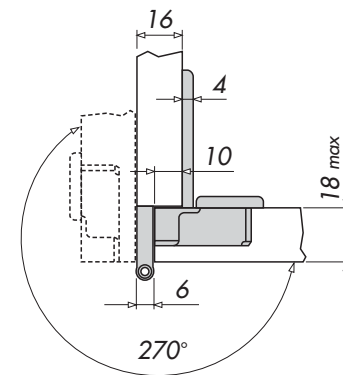

SERIE 700

SH System Holz

Gruppo Pozzi

SERIE 700

0 SORMONTO 10 mm 10 mm OVERLAY

1 SORMONTO 13 mm 13 mm OVERLAY

- 2500 fino a 20 Kg.
- 2000 fino a 16 Kg.
- 1600 fino a 13 Kg.
- 900 fino a 7 Kg.
- 600

/R0

/E

/R5

/R10

3 FISSAGGIO A VITE
SCREW-ON FIXING

INT.	A	L
48	6	62
45	9.5	62
52	5.5	66

3/2 FISSAGGIO A PRESSIONE
KNOCK-IN FIXING

INT.	A	DIAM.	L
48	6	10	62
45	9.5	8	62
52	5.5	10	66

3 PER ANTE VETRO
FOR GLASS DOORS

INT.	A	L
48	6	62

SERIE 700

0		Nichel	73001S/R0	73001S/E	73001S/R10	73001S/R5
		Pz./Kg	200/14	200/14.7	200/14	200/14
1		Nichel	73101S/R0	73101S/E	73101S/R10	73101S/R5
		Pz./Kg	200/14	200/14.7	200/14	200/14

CODICI **GABBIE**

CUPS ITEM NUMBERS

3		3/2			
C70348-1	C70345-1	C70352-1	C70348-1/2	C70345-1/2	C70352-1/2
Pz./Kg 200/7.5	Pz./Kg 200/7.5	Pz./Kg 200/7.8	Pz./Kg 200/8	Pz./Kg 200/8	Pz./Kg 200/8.3
<ul style="list-style-type: none"> • Piastre per ante vetro completa di guarnizioni e viti cod. art.: 43PR1S • Cover cap for glass doors complete with gaskets and screws item number: 43PR1S <p> Pz. 400/17.8</p>					