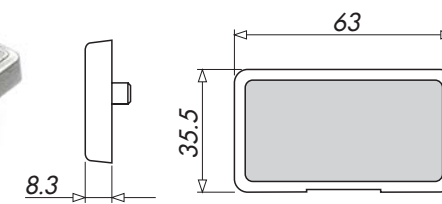

/E

/R5

/R10

3 FISSAGGIO A VITE
SCREW-ON FIXING

INT.	A	L
48	6	62
45	9.5	62
52	5.5	66

3/2 FISSAGGIO A PRESSIONE
KNOCK-IN FIXING

INT.	A	DIAM.	L
48	6	10	62
45	9.5	8	62
52	5.5	10	66

3 PER ANTE VETRO
FOR GLASS DOORS

INT.	A	L
48	6	62

SERIE 700

0		Nichel	73001S/R0	73001S/E	73001S/R10	73001S/R5
		Pz./Kg	200/14	200/14.7	200/14	200/14
1		Nichel	73101S/R0	73101S/E	73101S/R10	73101S/R5
		Pz./Kg	200/14	200/14.7	200/14	200/14