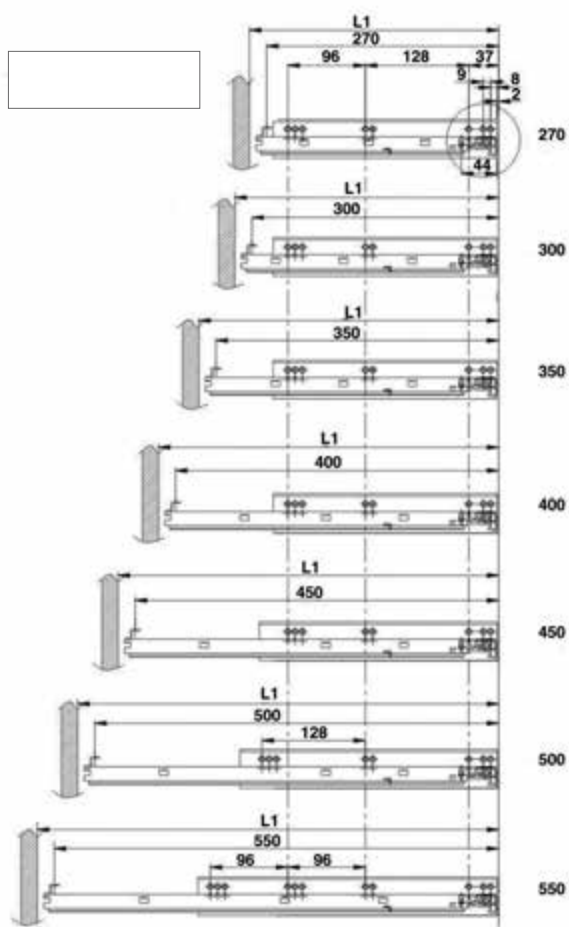

Articolo	Lunghezza	L1
RC.5104.270	270 mm.	288 mm.
RC.5104.300	300 mm.	318 mm.
RC.5104.350	350 mm.	368 mm.
RC.5104.400	400 mm.	418 mm.
RC.5104.450	450 mm.	468 mm.
RC.5104.500	500 mm.	518 mm.
RC.5104.550	550 mm.	568 mm.

Articolo	Lunghezza	L1
RC.5104/2.270	270 mm.	288 mm.
RC.5104/2.300	300 mm.	318 mm.
RC.5104/2.350	350 mm.	368 mm.
RC.5104/2.400	400 mm.	418 mm.
RC.5104/2.450	450 mm.	468 mm.
RC.5104/2.500	500 mm.	518 mm.
RC.5104/2.550	550 mm.	568 mm.

Articolo	Lunghezza	L1
RC.5104/1.270	270 mm.	288 mm.
RC.5104/1.300	300 mm.	318 mm.
RC.5104/1.350	350 mm.	368 mm.
RC.5104/1.400	400 mm.	418 mm.
RC.5104/1.450	450 mm.	468 mm.
RC.5104/1.500	500 mm.	518 mm.
RC.5104/1.550	550 mm.	568 mm.

Rilasciare il gancio per
smontare il cassetto

Articolo	Lunghezza	L1
RC.5104/3.270	270 mm.	288 mm.
RC.5104/3.300	300 mm.	318 mm.
RC.5104/3.350	350 mm.	368 mm.
RC.5104/3.400	400 mm.	418 mm.
RC.5104/3.450	450 mm.	468 mm.
RC.5104/3.500	500 mm.	518 mm.
RC.5104/3.550	550 mm.	568 mm.