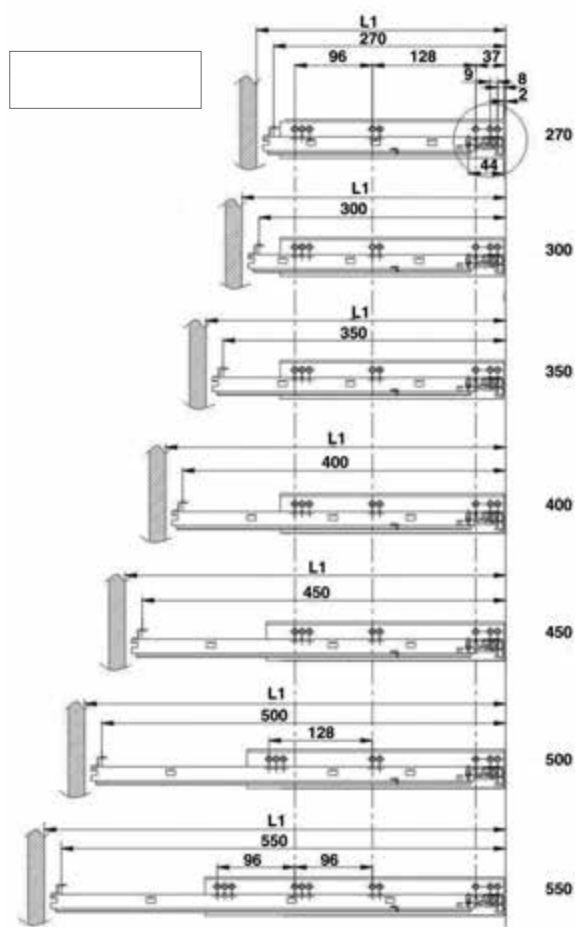

Articolo	Lunghezza	L1
RC.5104.270	270 mm.	288 mm.
RC.5104.300	300 mm.	318 mm.
RC.5104.350	350 mm.	368 mm.
RC.5104.400	400 mm.	418 mm.
RC.5104.450	450 mm.	468 mm.
RC.5104.500	500 mm.	518 mm.
RC.5104.550	550 mm.	568 mm.

Articolo	Lunghezza	L1
RC.5104/2.270	270 mm.	288 mm.
RC.5104/2.300	300 mm.	318 mm.
RC.5104/2.350	350 mm.	368 mm.
RC.5104/2.400	400 mm.	418 mm.
RC.5104/2.450	450 mm.	468 mm.
RC.5104/2.500	500 mm.	518 mm.
RC.5104/2.550	550 mm.	568 mm.

Articolo	Lunghezza	L1
RC.5104/1.270	270 mm.	288 mm.
RC.5104/1.300	300 mm.	318 mm.
RC.5104/1.350	350 mm.	368 mm.
RC.5104/1.400	400 mm.	418 mm.
RC.5104/1.450	450 mm.	468 mm.
RC.5104/1.500	500 mm.	518 mm.
RC.5104/1.550	550 mm.	568 mm.

Rilasciare il gancio per
smontare il cassetto

Articolo	Lunghezza	L1
RC.5104/3.270	270 mm.	288 mm.
RC.5104/3.300	300 mm.	318 mm.
RC.5104/3.350	350 mm.	368 mm.
RC.5104/3.400	400 mm.	418 mm.
RC.5104/3.450	450 mm.	468 mm.
RC.5104/3.500	500 mm.	518 mm.
RC.5104/3.550	550 mm.	568 mm.