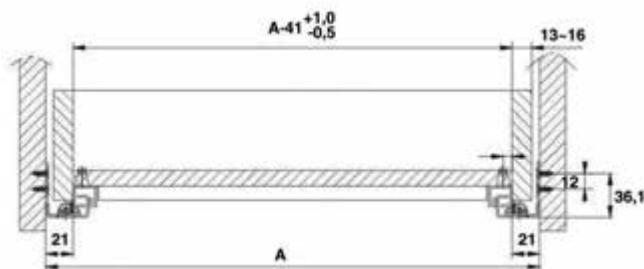

Articolo	Lunghezza	L1
RC.5104.270	270 mm.	288 mm.
RC.5104.300	300 mm.	318 mm.
RC.5104.350	350 mm.	368 mm.
RC.5104.400	400 mm.	418 mm.
RC.5104.450	450 mm.	468 mm.
RC.5104.500	500 mm.	518 mm.
RC.5104.550	550 mm.	568 mm.

Articolo	Lunghezza	L1
RC.5104/2.270	270 mm.	288 mm.
RC.5104/2.300	300 mm.	318 mm.
RC.5104/2.350	350 mm.	368 mm.
RC.5104/2.400	400 mm.	418 mm.
RC.5104/2.450	450 mm.	468 mm.
RC.5104/2.500	500 mm.	518 mm.
RC.5104/2.550	550 mm.	568 mm.

Articolo	Lunghezza	L1
RC.5104/1.270	270 mm.	288 mm.
RC.5104/1.300	300 mm.	318 mm.
RC.5104/1.350	350 mm.	368 mm.
RC.5104/1.400	400 mm.	418 mm.
RC.5104/1.450	450 mm.	468 mm.
RC.5104/1.500	500 mm.	518 mm.
RC.5104/1.550	550 mm.	568 mm.

Rilasciare il gancio per
smontare il cassetto

Articolo	Lunghezza	L1
RC.5104/3.270	270 mm.	288 mm.
RC.5104/3.300	300 mm.	318 mm.
RC.5104/3.350	350 mm.	368 mm.
RC.5104/3.400	400 mm.	418 mm.
RC.5104/3.450	450 mm.	468 mm.
RC.5104/3.500	500 mm.	518 mm.
RC.5104/3.550	550 mm.	568 mm.