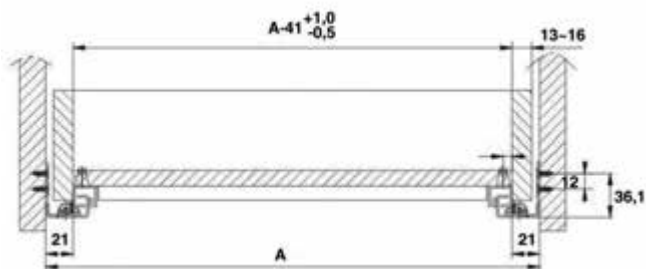

Articolo	Lunghezza	L1
RC.5104.270	270 mm.	288 mm.
RC.5104.300	300 mm.	318 mm.
RC.5104.350	350 mm.	368 mm.
RC.5104.400	400 mm.	418 mm.
RC.5104.450	450 mm.	468 mm.
RC.5104.500	500 mm.	518 mm.
RC.5104.550	550 mm.	568 mm.

Articolo	Lunghezza	L1
RC.5104/2.270	270 mm.	288 mm.
RC.5104/2.300	300 mm.	318 mm.
RC.5104/2.350	350 mm.	368 mm.
RC.5104/2.400	400 mm.	418 mm.
RC.5104/2.450	450 mm.	468 mm.
RC.5104/2.500	500 mm.	518 mm.
RC.5104/2.550	550 mm.	568 mm.

Articolo	Lunghezza	L1
RC.5104/1.270	270 mm.	288 mm.
RC.5104/1.300	300 mm.	318 mm.
RC.5104/1.350	350 mm.	368 mm.
RC.5104/1.400	400 mm.	418 mm.
RC.5104/1.450	450 mm.	468 mm.
RC.5104/1.500	500 mm.	518 mm.
RC.5104/1.550	550 mm.	568 mm.

Rilasciare il gancio per
smontare il cassetto

Articolo	Lunghezza	L1
RC.5104/3.270	270 mm.	288 mm.
RC.5104/3.300	300 mm.	318 mm.
RC.5104/3.350	350 mm.	368 mm.
RC.5104/3.400	400 mm.	418 mm.
RC.5104/3.450	450 mm.	468 mm.
RC.5104/3.500	500 mm.	518 mm.
RC.5104/3.550	550 mm.	568 mm.