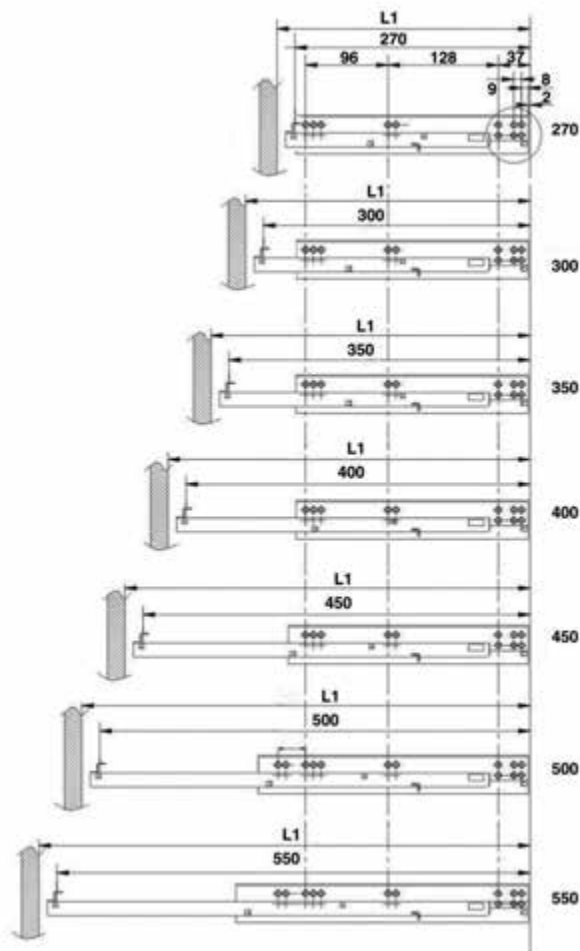

**Linea Organizer
RC.5104**

Gruppo Pozzi

GUIDA CHIUSURA AUTOMATICA ESTENSIONE TOTALE

RC.5104

- Sistema soft closing
- Certificato per oltre 50.000 cicli
- Portata kg. 25
- Semplice installazione
- Allineamento in altezza tramite viti di regolazione
- Estensione totale

Articolo	Lunghezza	L1
RC.5104.270	270 mm.	288 mm.
RC.5104.300	300 mm.	318 mm.
RC.5104.350	350 mm.	368 mm.
RC.5104.400	400 mm.	418 mm.
RC.5104.450	450 mm.	468 mm.
RC.5104.500	500 mm.	518 mm.
RC.5104.550	550 mm.	568 mm.

Articolo	Lunghezza	L1
RC.5104/2.270	270 mm.	288 mm.
RC.5104/2.300	300 mm.	318 mm.
RC.5104/2.350	350 mm.	368 mm.
RC.5104/2.400	400 mm.	418 mm.
RC.5104/2.450	450 mm.	468 mm.
RC.5104/2.500	500 mm.	518 mm.
RC.5104/2.550	550 mm.	568 mm.

Articolo	Lunghezza	L1
RC.5104/1.270	270 mm.	288 mm.
RC.5104/1.300	300 mm.	318 mm.
RC.5104/1.350	350 mm.	368 mm.
RC.5104/1.400	400 mm.	418 mm.
RC.5104/1.450	450 mm.	468 mm.
RC.5104/1.500	500 mm.	518 mm.
RC.5104/1.550	550 mm.	568 mm.