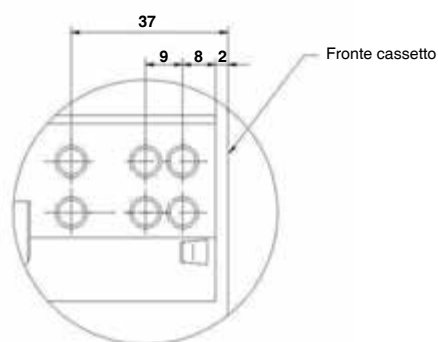

Articolo	Lunghezza	L1
RC.5104/2.270	270 mm.	288 mm.
RC.5104/2.300	300 mm.	318 mm.
RC.5104/2.350	350 mm.	368 mm.
RC.5104/2.400	400 mm.	418 mm.
RC.5104/2.450	450 mm.	468 mm.
RC.5104/2.500	500 mm.	518 mm.
RC.5104/2.550	550 mm.	568 mm.

GUIDA CHIUSURA AUTOMATICA ESTENSIONE TOTALE SGANCIO RAPIDO

RC.5104/1

- Sistema soft closing
- Certificato per oltre 50.000 cicli
- Portata kg. 25
- Semplice installazione
- Allineamento in altezza tramite viti di regolazione
- Estensione totale con sgancio rapido

Articolo	Lunghezza	L1
RC.5104/1.270	270 mm.	288 mm.
RC.5104/1.300	300 mm.	318 mm.
RC.5104/1.350	350 mm.	368 mm.
RC.5104/1.400	400 mm.	418 mm.
RC.5104/1.450	450 mm.	468 mm.
RC.5104/1.500	500 mm.	518 mm.
RC.5104/1.550	550 mm.	568 mm.

Rilasciare il gancio per
smontare il cassetto

Articolo	Lunghezza	L1
RC.5104/3.270	270 mm.	288 mm.
RC.5104/3.300	300 mm.	318 mm.
RC.5104/3.350	350 mm.	368 mm.
RC.5104/3.400	400 mm.	418 mm.
RC.5104/3.450	450 mm.	468 mm.
RC.5104/3.500	500 mm.	518 mm.
RC.5104/3.550	550 mm.	568 mm.