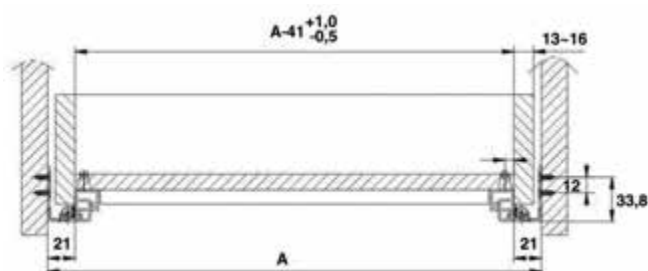

Articolo	Lunghezza	L1
RC.5104/2.270	270 mm.	288 mm.
RC.5104/2.300	300 mm.	318 mm.
RC.5104/2.350	350 mm.	368 mm.
RC.5104/2.400	400 mm.	418 mm.
RC.5104/2.450	450 mm.	468 mm.
RC.5104/2.500	500 mm.	518 mm.
RC.5104/2.550	550 mm.	568 mm.

GUIDA CHIUSURA AUTOMATICA ESTENSIONE TOTALE SGANCIO RAPIDO

RC.5104/1

- Sistema soft closing
- Certificato per oltre 50.000 cicli
- Portata kg. 25
- Semplice installazione
- Allineamento in altezza tramite viti di regolazione
- Estensione totale con sgancio rapido

Articolo	Lunghezza	L1
RC.5104/1.270	270 mm.	288 mm.
RC.5104/1.300	300 mm.	318 mm.
RC.5104/1.350	350 mm.	368 mm.
RC.5104/1.400	400 mm.	418 mm.
RC.5104/1.450	450 mm.	468 mm.
RC.5104/1.500	500 mm.	518 mm.
RC.5104/1.550	550 mm.	568 mm.

Rilasciare il gancio per
smontare il cassetto

Articolo	Lunghezza	L1
RC.5104/3.270	270 mm.	288 mm.
RC.5104/3.300	300 mm.	318 mm.
RC.5104/3.350	350 mm.	368 mm.
RC.5104/3.400	400 mm.	418 mm.
RC.5104/3.450	450 mm.	468 mm.
RC.5104/3.500	500 mm.	518 mm.
RC.5104/3.550	550 mm.	568 mm.